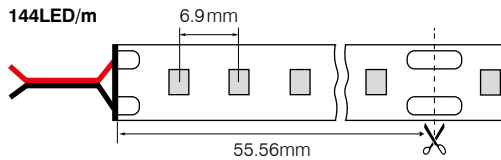

NEW

150LM/W 3528 LED STRIP

Abmessungen/Dimensions	5000mm
Leuchtmittel/Light source	SMD 3528
Lichtstrom /Luminous Flux	750 – 2000lm/m
Leistung/Wattage	5.5 – 13W/m
Anzahl LEDs/LED Qty	96, 144, 224LED/m
IP-Schutzartart/IP-Protection	IP20, IP67
Schutzklasse/Protection Class	III