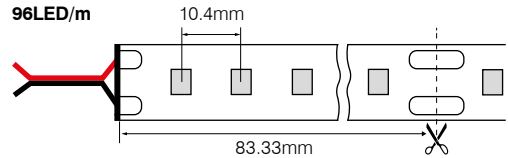

NEW

150LM/W 3528 LED STRIP

Abmessungen/Dimensions	5000mm
Leuchtmittel/Light source	SMD 3528
Lichtstrom /Luminous Flux	750 – 2000lm/m
Leistung/Wattage	5.5 – 13W/m
Anzahl LEDs/LED Qty	96, 144, 224LED/m
IP-Schutzartart/IP-Protection	IP20, IP67
Schutzklasse/Protection Class	III