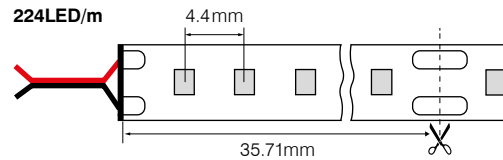

NEW

150LM/W 3528 LED STRIP

Abmessungen/Dimensions	5000mm
Leuchtmittel/Light source	SMD 3528
Lichtstrom /Luminous Flux	750 – 2000lm/m
Leistung/Wattage	5.5 – 13W/m
Anzahl LEDs/LED Qty	96, 144, 224LED/m
IP-Schutzartart/IP-Protection	IP20, IP67
Schutzklasse/Protection Class	III